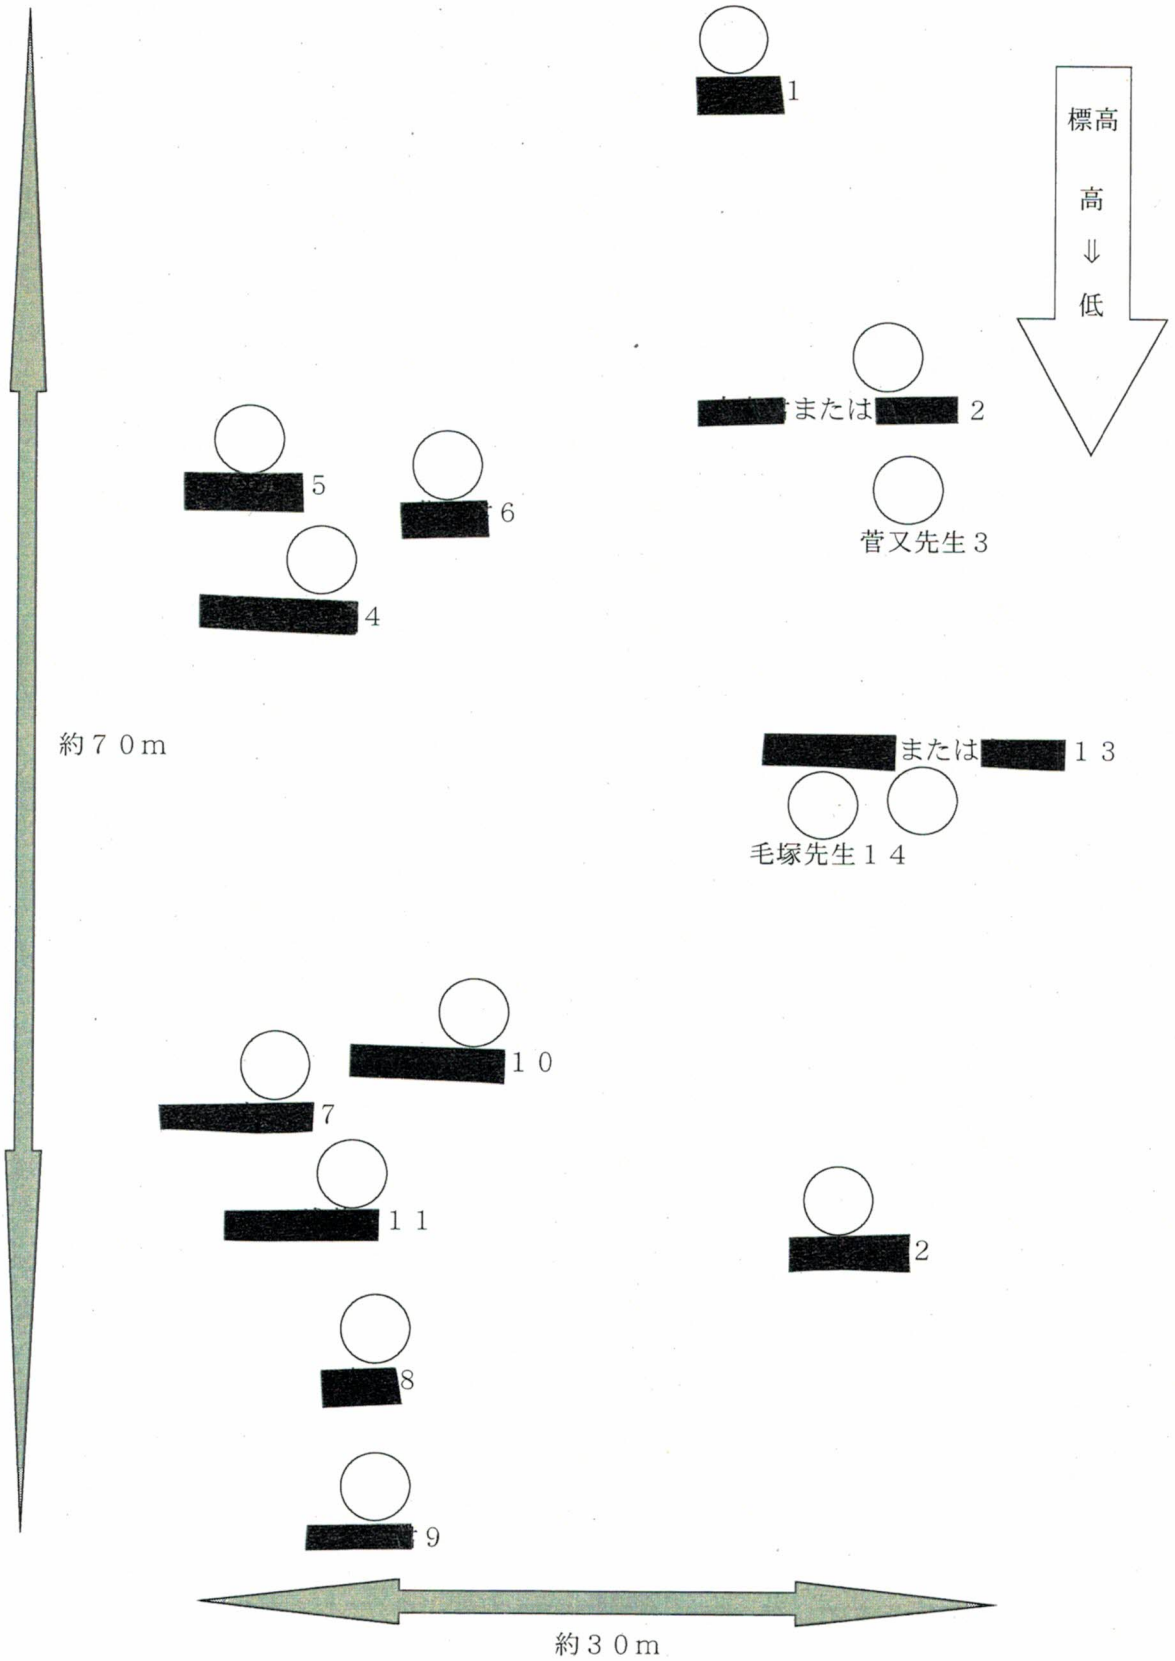

那須雪崩事故 第一班被災者 発見時の位置図

2017. 9. 10

君の証言をベースに、救助に当たった教員の証言も加えて作成しました。
氏名に付されている番号は発見順です。

救助隊が到着した
11時45分頃に7,8
名が避難している
のが見えた場所

約15m × 30m

約10m × 10m

救出活動を行った穴
ここに9名固まって埋
まっていた(10 × 10m
程度)

人が木を背に体は
斜面下向きに寄り
かかっていた木

ブルーシートにくる
んで下ろした経路

図4-8-1 防災科研の聞き取り結果より作成した発見場所の位置関係図

写真は2017年4月2日に無人航空機にて防災科研が撮影